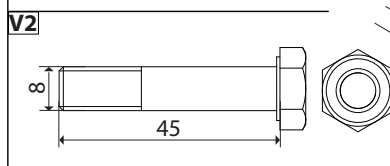

**STAFFE POSTERIORI/REAR BRACKET/ÉTRIER POSTÉRIEUR/HINTERER BÜGEL/ABRAZADERA POSTERIOR/ACHTERSTE BEUGEL
ABRÇADEIRA TRASEIRA/ΠΙΣΩ ΥΠΟΣΤΗΡΙΓΜΑ/STRZEMIIONO TYLNE/ЗАДНЯЯ СКОБА/ZADNÍ KONZOLA/ARKA BRACKET**