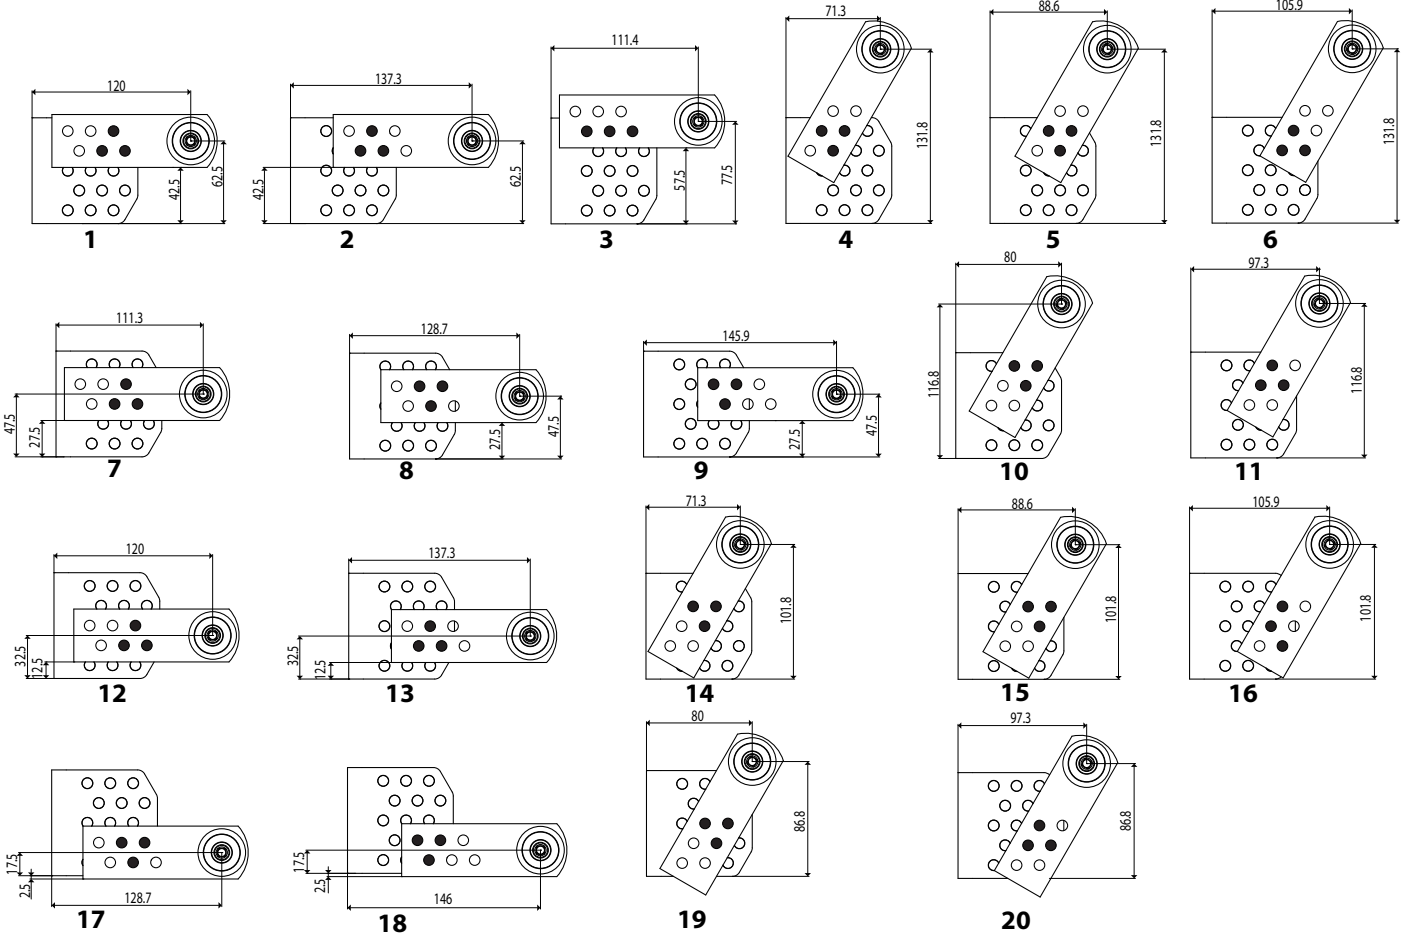

ARB ORO

INSTALLAZIONE SINISTRA/ LEFT INSTALLATION/ INSTALLATION GAUCHE/ LINKE INSTALLATION/ INSTALACIÓN IZQUIERDA/ INSTALLATIE LINKS/ INSTALAÇÃO ESQUERDA/ ΤΟΠΟΘΕΤΗΣΗ ΑΡΙΣΤΕΡΑ/ INSTALACJA LEWA/ УСТАНОВКА СЛЕВА/ INSTALACE VLEVO/ SOLA MONTAJ