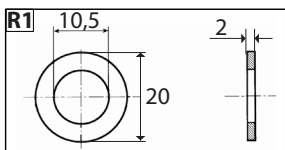

**STAFFE POSTERIORI/REAR BRACKET/ÉTRIER POSTÉRIEUR/HINTERER BÜGEL/ABRAZADERA POSTERIOR/ACHTERSTE BEUGEL
ABRÇADEIRA TRASEIRA/ΠΙΣΩ ΥΠΟΣΤΗΡΙΓΜΑ/STRZEMIIONO TYLNE/ЗАДНЯЯ СКОБА/ZADNÍ KONZOLA/ARKA BRACKET**