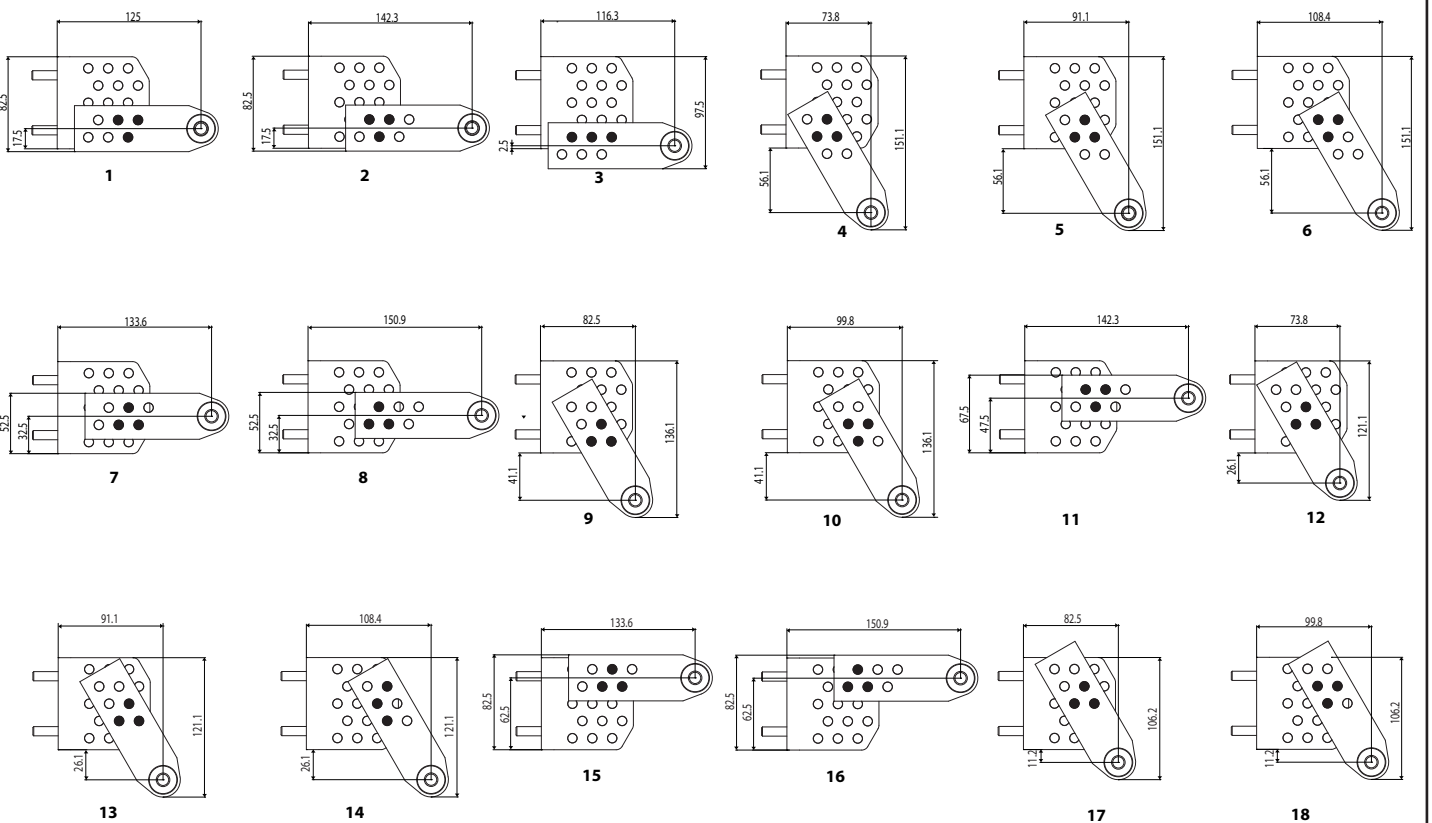

INSTALLAZIONE DESTRA/ RIGHT INSTALLATION/ INSTALLATION DROITE/ RECHTE INSTALLATION/ INSTALACIÓN DERECHA/ INSTALLATIE RECHTS/ INSTALAÇÃO DIREITA/ ΤΟΠΟΘΕΤΗΣΗ ΔΕΞΙΑ/ INSTALACJA PRAWA/ УСТАНОВКА СПРАВА/ INSTALACE VPRAVO/ SAĞA MONTAJ