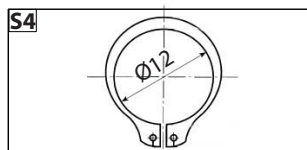

**STAFFE POSTERIORI/REAR BRACKET/ÉTRIER POSTÉRIEUR/HINTERER BÜGEL/ABRAZADERA POSTERIOR/ACHTERSTE BEUGEL
ABRÇADEIRA TRASEIRA/ΠΙΣΩ ΥΠΟΣΤΗΡΙΓΜΑ/STRZEMIIONO TYLNE/ЗАДНЯЯ СКОБА/ZADNÍ KONZOLA/ARKA BRACKET**