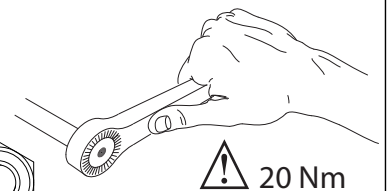

**STAFFE POSTERIORI/REAR BRACKET/ÉTRIER POSTÉRIEUR/HINTERER BÜGEL/ABRAZADERA POSTERIOR/ACHTERSTE BEUGEL
ABRÇADEIRA TRASEIRA/ΠΙΣΩ ΥΠΟΣΤΗΡΙΓΜΑ/STRZEMIIONO TYLNE/ЗАДНЯЯ СКОБА/ZADNÍ KONZOLA/ARKA BRACKET**