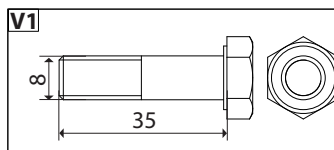

**STAFFE POSTERIORI/REAR BRACKET/ÉTRIER POSTÉRIEUR/HINTERER BÜGEL/ABRAZADERA POSTERIOR/ACHTERSTE BEUGEL
ABRÇADEIRA TRASEIRA/ΠΙΣΩ ΥΠΟΣΤΗΡΙΓΜΑ/STRZEMIIONO TYLNE/ЗАДНЯЯ СКОБА/ZADNÍ KONZOLA/ARKA BRACKET**