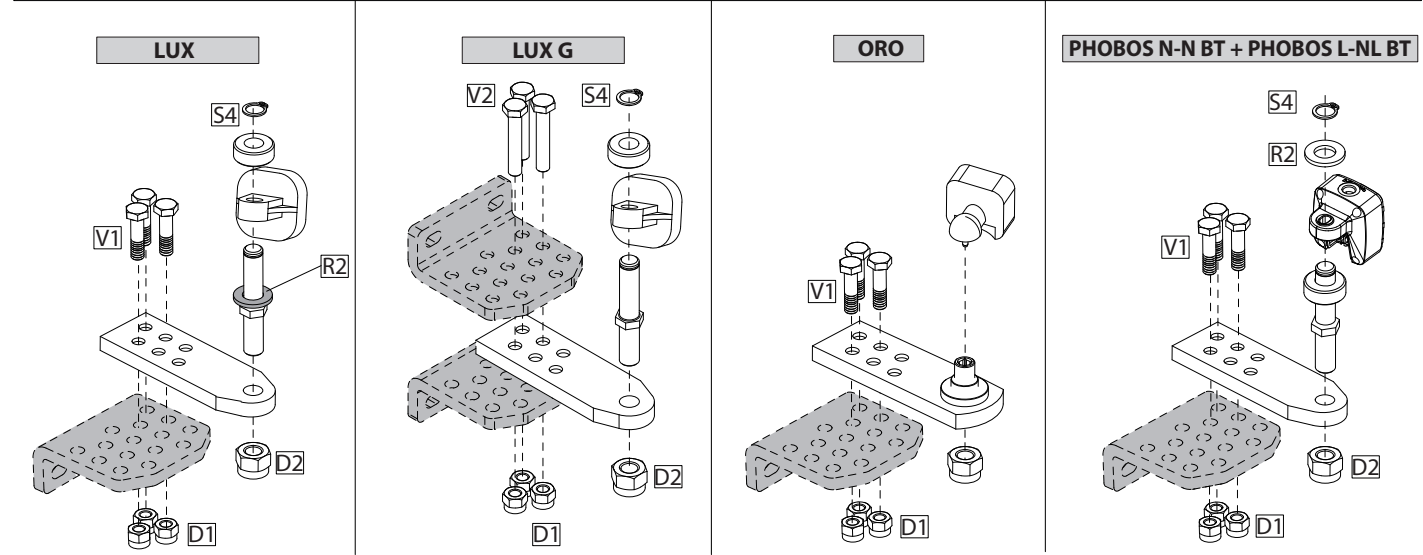

**STAFFE POSTERIORI/REAR BRACKET/ÉTRIER POSTÉRIEUR/HINTERER BÜGEL/ABRAZADERA POSTERIOR/ACHTERSTE BEUGEL
ABRÇADEIRA TRASEIRA/ΠΙΣΩ ΥΠΟΣΤΗΡΙΓΜΑ/STRZEMIIONO TYLNE/ЗАДНЯЯ СКОБА/ZADNÍ KONZOLA/ARKA BRACKET**