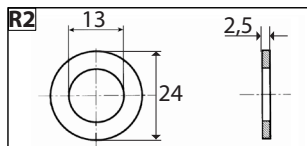

**STAFFE POSTERIORI/REAR BRACKET/ÉTRIER POSTÉRIEUR/HINTERER BÜGEL/ABRAZADERA POSTERIOR/ACHTERSTE BEUGEL
ABRÇADEIRA TRASEIRA/ΠΙΣΩ ΥΠΟΣΤΗΡΙΓΜΑ/STRZEMIIONO TYLNE/ЗАДНЯЯ СКОБА/ZADNÍ KONZOLA/ARKA BRACKET**