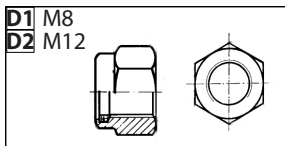

**STAFFE POSTERIORI/REAR BRACKET/ÉTRIER POSTÉRIEUR/HINTERER BÜGEL/ABRAZADERA POSTERIOR/ACHTERSTE BEUGEL
ABRÇADEIRA TRASEIRA/ΠΙΣΩ ΥΠΟΣΤΗΡΙΓΜΑ/STRZEMIIONO TYLNE/ЗАДНЯЯ СКОБА/ZADNÍ KONZOLA/ARKA BRACKET**