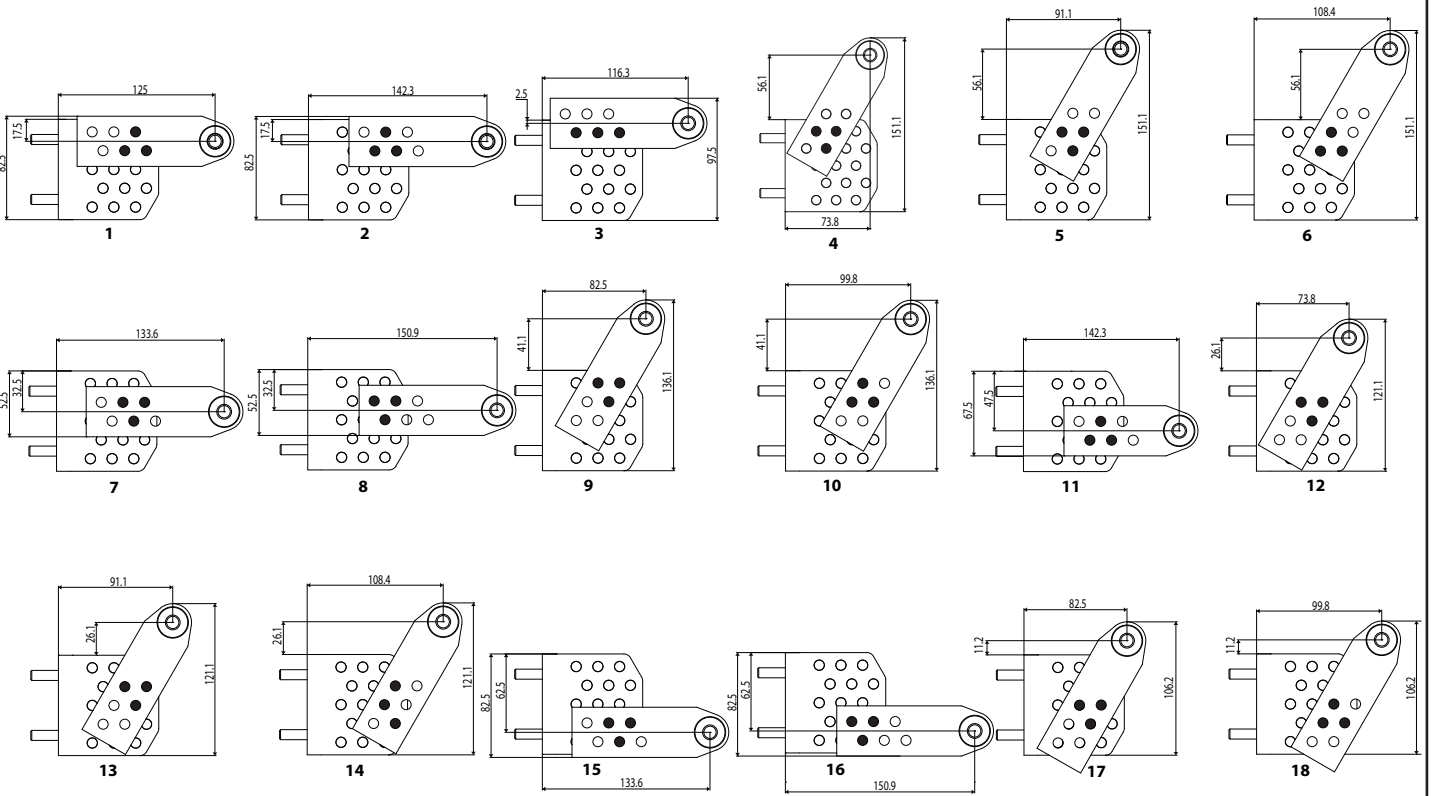

ARB LUX - LUX G - PHOBOS N-N BT - PHOBOS L-NL BT

DB11671_03

INSTALLAZIONE SINISTRA/ LEFT INSTALLATION/ INSTALLATION GAUCHE/ LINKE INSTALLATION/ INSTALACIÓN IZQUIERDA/ INSTALLATIE LINKS/ INSTALAÇÃO ESQUERDA/ ΤΟΠΟΘΕΤΗΣΗ ΑΡΙΣΤΕΡΑ/ INSTALACJA LEWA/ УСТАНОВКА СЛЕВА/ INSTALACE VLEVO/ SOLA MONTAJ